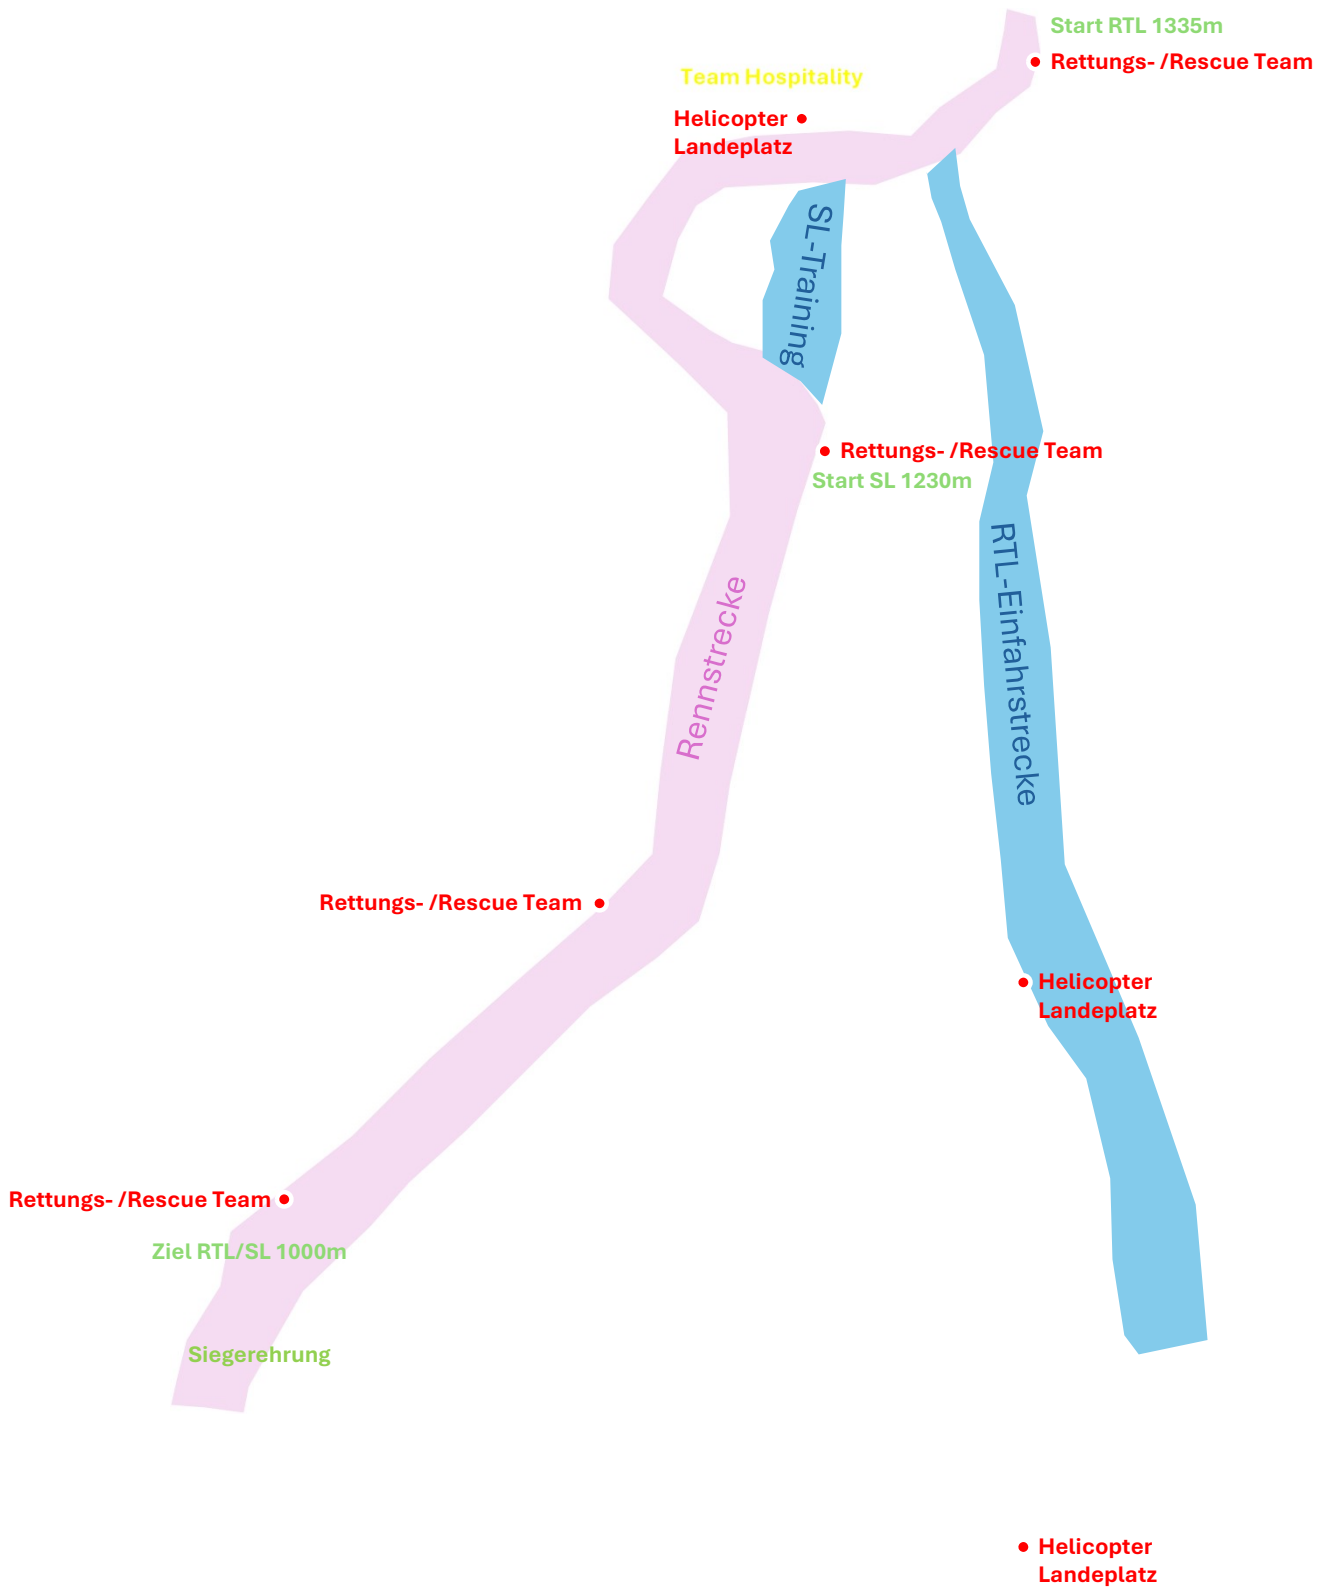

SEMMERING SKI WELTCUP 2024 28. & 29. DEZEMBER

Start RTL 1.335m

Team Hospitality

SL-Training

Start SL 1.215m

Rennstrecke

RTL-Einfahrstrecke

Ziel RTL/SL 1.020m

Siegerehrung

Parking Racer

Parking Racer